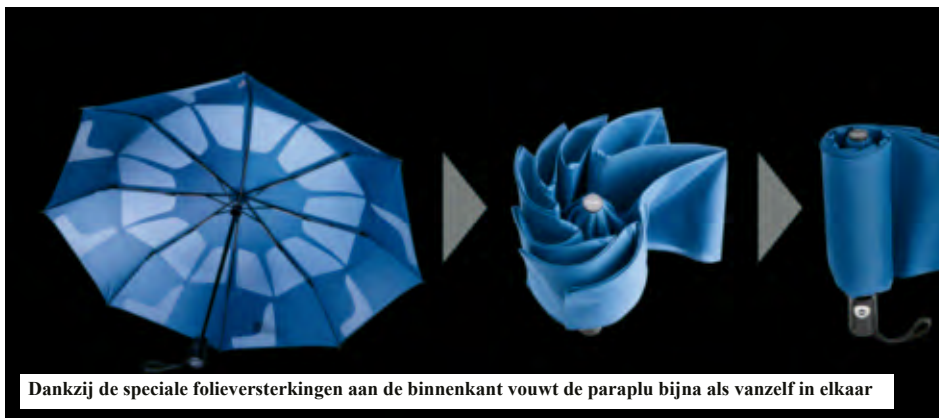

Dankzij de speciale folieversterkingen aan de binnenkant vouwt de paraplu bijna als vanzelf in elkaar

Altijd perfect opgevouwen: de zakpara

Vouwt bijna als vanzelf open en past altijd

Deze zakparaplu opent en sluit u gewoon met één druk op de knop. En het beste: speciaal gevormde en geplaatste folieversterkingen aan de binnenkant van het paraplu-scherm zorgen ervoor dat de paraplu in slechts één spiraalbeweging bijna als vanzelf in elkaar vouwt zonder te kreken. En hij kan veel gemakkelijker in zijn hoes worden geschoven – past precies.

Innovatieve technologie van de traditionele Duits-Oostenrijkse onderneming doppler®.

Bespanning van 100% polyester. Stang van aluminium. Met handige draaglus en beschermhoes. Afmeting openeklapt 98 cm Ø. Afmeting ingeklapt: 28 x 5 cm (L x Ø). Gewicht ca. 370 g. Kleur: denimblauw.

De fonkelende legende aan uw arm: de armband, de

Als moissanite-sieraad net zo stralend mooi als

Toen aan het begin van de vorige eeuw Britse dames bijeenkwamen om te tennissen, droegen zij waardevolle, echte sieraden om hun witte tennisjurk op te fleuren. De armbanden met afzonderlijk gezette diamanten voegden zich als een glinsterende rivier rond hun arm – en werden daarom

'rivière' (het Franse woord voor rivier) genoemd. Tijdens de US Open van 1987 droeg ook tennisster Chris Evert deze luxueuze klassieker – en maakte de rivière-armband door een legendarisch voorval tot een wereldberoemd tennissieraad. **Moissanite-stenen zijn hightech-producten en lijken verbluffend echt op diamanten.**