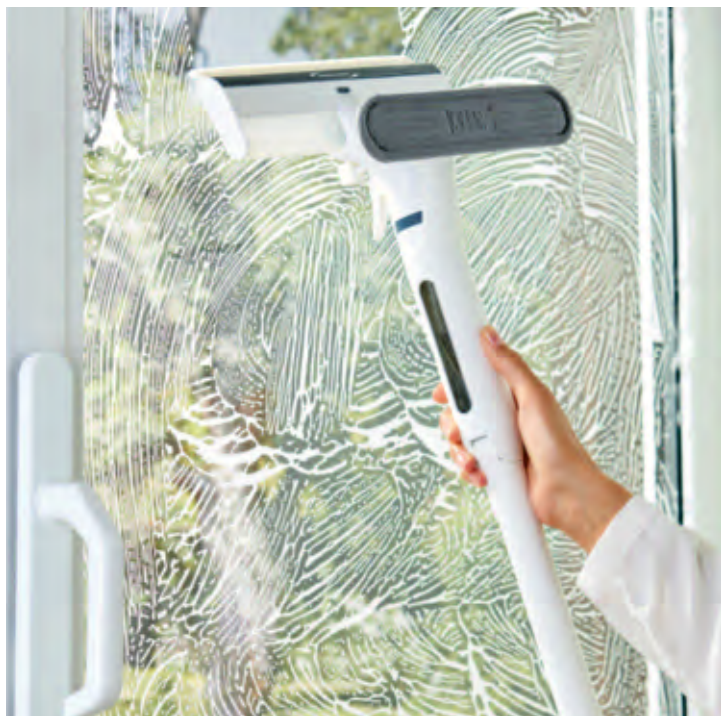

De 3-in-1 raamwisser: sprayen, wassen, trekken – schoon. Zonder strepen, zonder druppels.

Met afneembare watertank, sproeikop, vuilwatertank, sponsstrip en trekker. Te gebruiken als handwisser en op de bijgeleverde telescoopstang.

Vergeet het tijdrovende gehannes met een schoonmaakemmer, aparte spons en trekker: nu hebt u alleen nog deze slimme 3-in-1 wisser nodig voor streeploois schone ramen in een handomdraai. In tegenstelling tot conventionele raamwissers heeft deze behalve de sponsstrip (28 cm lang) en trekker ook een watertank met sproeier en zelfs een vuilwaterreservoir. Dit bespaart u tijd en moeite. Uw handen blijven droog. En er druppelt geen vies water op vensterbanken en vloeren.

Ingenieus eenvoudig, snel en handig.

Vul de tank van 100 ml alleen met water en eventueel reinigingsmiddel en spray het op de ruiten. Sprayen is heel gemakkelijk door een druk van uw wijsvinger. Als u met de trekker het water wegveegt, leidt de rubberen lip het vuile water direct in de opvangbak van 80 ml. Zonder vuile handen te legen.

Met kantelscharnier en telescopisch uitschuifbaar. Ook ideaal voor hoge ramen, schuine ramen, boogramen en ramen met roedeverdeling ...

De wisserkop kan 45° naar rechts en naar links worden gekanteld. Aluminium telescoopstang om te bevestigen, traploos verstelbaar van 85 - 110 cm.

Ook perfect voor spiegels, douchecabines, ...

Afmeting handwisser (l x b x h): 24,5 x 5,5 x 85 cm. Lengte incl.

Perfect te gebruiken als handwisser en op de bijgeleverde aluminium telescoopstang.

telescoopstang: 110 cm. Gewicht: 480 g. Sponskussen machinewasbaar tot 60 °C.

- **3-in-1 telescopische raamwisser**
  nr. 235-944-69 € 29,95
- **Vervangende spons pads, set van 2**
  nr. 236-032-69 € 4,95

Hygiënischer (en mooier): deze be Netjes opgeborgen en

Doordacht ontwerp. Hoogwaardig afgewerkt.

Binnenin het gootsteenkastje aan het deurtje, aan de muur in de gangkast, in de bezemkast ... Dankzij de stevige muurbevestiging zijn het stoffer en blik en de bezem meteen binnen handbereik en netjes opgeruimd. Er staan geen bezems e.d. meer vervelend in de weg en ze liggen ook niet meer onhygiënisch op de plank of in de kast. En: kruimels of stof die er na gebruik eventueel nog aan blijven hangen, worden opgevangen in de afneembare houder (en komen dus niet op de vloer terecht) – klaar om te worden weggegooid.

De extra zachte, gevederde borstelharen komt tot in het kleinste hoekje en vegen zelfs het fijnste vuil helemaal op.

De zachte siliconen lip past zich bovendien perfect aan oneffen en ruwe vloeren aan, zodat er tijdens het opvegen geen vuil onder de schep terecht kan komen. De hoge kanten voorkomen, dat opgeveegd vuil weer van de schep valt.

Zeer hoogwaardig, zoals men van Joseph Joseph gewend is.

Gemaakt van robuust polypropyleen. Met 2 schroeven (inbegrepen) in no-time vastgezet. Afmeting compleet: 34 x 22,3 x 11,7 cm (h x b x d), gewicht: ca. 520 g.

- **Bezemset met muurbevestiging**
  nr. 236-984-69 € 17,95