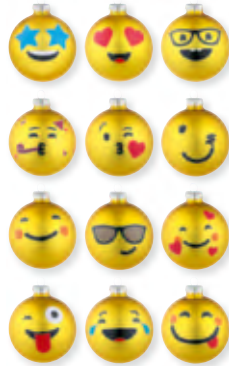

De wereldwijd begrijpelijke taal van de emoticons, nu ook als grappige kerstballen.

12 stuks met een diameter van 4 of 8 cm.

De iconische, van oorsprong uit Japan afkomstige symbolen zijn een onmisbaar onderdeel van onze digitale communicatie en niet meer weg te denken uit onze appjes of sms-jes. Over alle landsgrenzen en taalbarrières heen laten emoticons onze emoties zien. Als blikvanger voor de kerstversiering natuurlijk alleen de positieve:

enthousiasme, blijdschap, dankbaarheid, liefde, ...

In totaal 12 van de populairste emoticons, in zwart, rood en koningsblauw, zijn tot in detail herkenbaar aangebracht op gele glazen ballen. Een echte eyecatcher voor groot en klein. Bijzonder mooi aan takken, als tafeldecoratie, cadeauhanger, ... of klassiek als kerstbal in de boom. Verkrijgbaar in 2 maten.

Emoticon kerstballen, 12 stuks

- 4 cm Ø
  nr. 233-432-69 € 16,95
- 8 cm Ø
  nr. 233-433-69 € 29,95

Ook perfect als cadeauhanger, om aan takken te hangen, als tafeldecoratie enz.