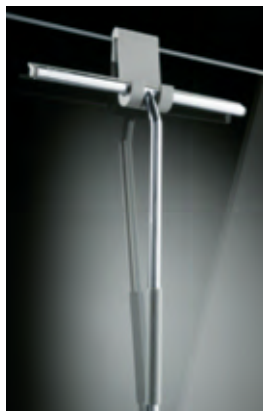

Het flexibele siliconen haakje (meegeleverd) voorkomt krassen op glazen en kunststof wanden.