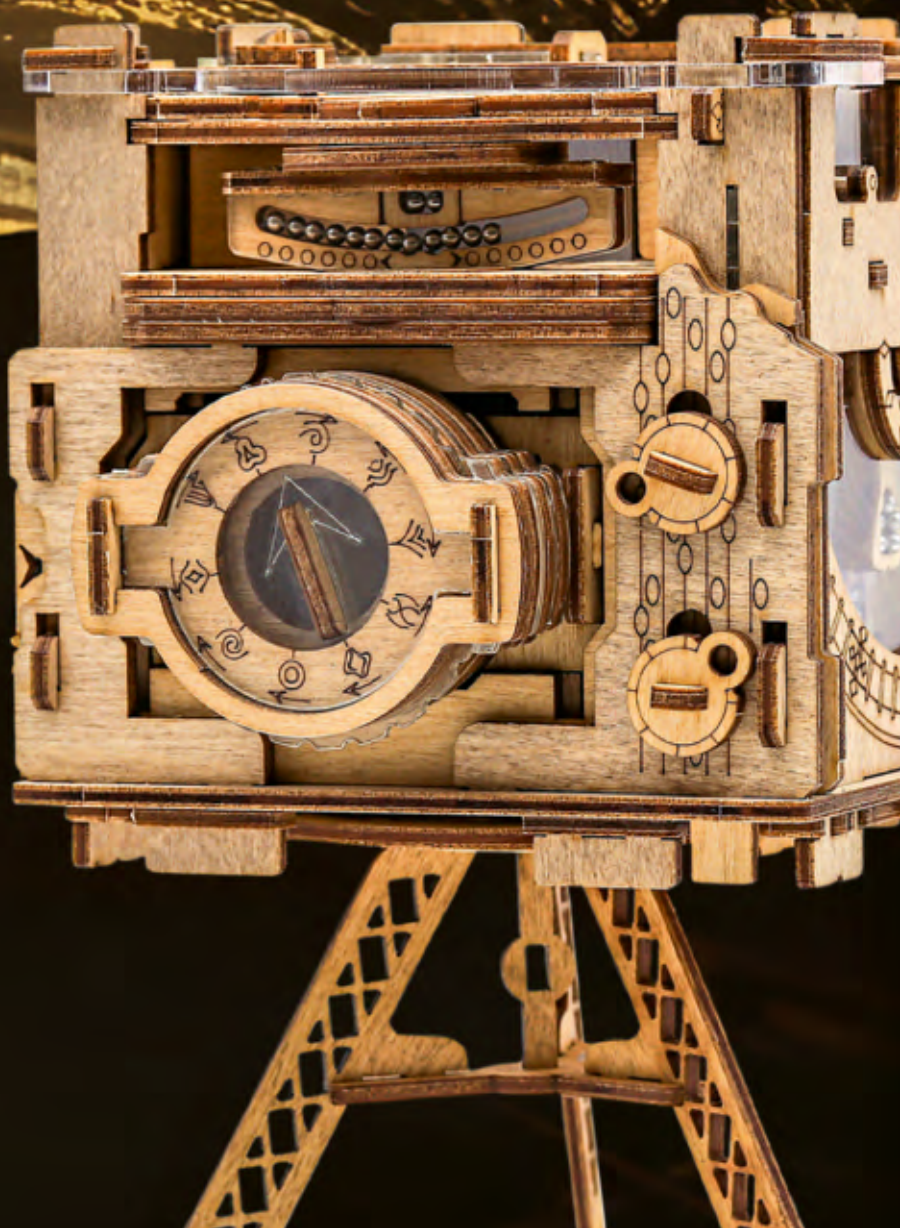

Winter 2024

Pro·idee

Concept Store

Altijd bijzonder. Altijd het beste.
Vaak precies wat u zoekt.

Net zo spannend als een escape room –
maar dan thuis. De mysterieuze Cluebox,
pagina 34/35.

Gemakkelijk bestellen:
www.proidee.nl
Tel. 085-5 362 089
op werkdagen van 8.00 tot 20.00 uur