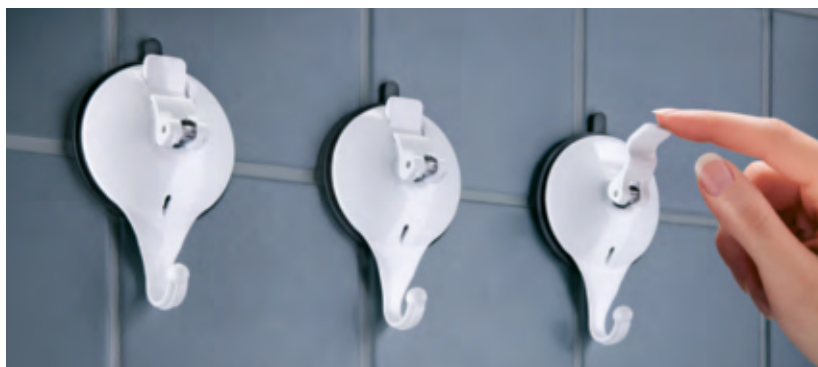

Het goed sluitende deksel houdt vuil en stof tegen.

Door twee 9 cm hoge zij sleuven leidt u de kabels netjes uit de box. Rubberen antislipvoetjes voorkomen krassen op uw kostbare vloeren.

CableBox™ voor alle aansluitstroken t/m een lengte van 38 cm en een breedte van 14 cm: afmetingen 39,8 x 15,4 x 13,4 cm (l x d x h), gewicht ca. 900 g. **CableBox™ compact** voor drie- en zesvoudige aansluitstroken t/m een lengte van 20 cm en een breedte van 10,5 cm: afmeting 23 x 11 x 12 cm (l x d x h), gewicht ca. 460 g. In 2 kleuren.

CableBox™ € 39,95

- zwart nr. 214-011-69
- wit nr. 214-012-69

CableBox™ compact € 29,95

- zwart nr. 214-009-69
- wit nr. 214-010-69

Alle kabels worden gebundeld uit de beide zij sleuven geleid. Als CableBox™ of CableBox™ compact voor aansluitstroken t/m een lengte van 38 cm (respectievelijk 20 cm).

Waarschijnlijk de meest veelzijdige

Met 9 (!) functionele opzetstukken voor vrij Klaar voor gebruik in 10 seconden. Kiem

Hygiënische dieptereiniging en kiemvrije reiniging zonder chemicaliën: kinderspel met deze compleet uitgeruste handstoomreiniger. Alleen al met de kracht van de 105 °C hete stoom verwijdert u moeiteloos zelfs hardnekkig vuil en korsten, vlekken, vetfilms, vet, ... En doodt u ook bacteriën en kiemen. Van vrijwel alle oppervlakken en op een natuurlijke manier. Zonder schoonmaakmiddelen, zonder stoffen die schadelijk zijn voor het milieu en de gezondheid.

‘Supergrip’ i.p.v. boren,

Kleeft bijna overal – ook op gestructureerde oppervlakken. Draagt

Niet te vergelijken met gebruikelijke zuignaphouders. I.p.v. alleen op gladde ondergrond kleeft ‘Supergrip’ ook op gestructureerde oppervlakken zoals bijv. op