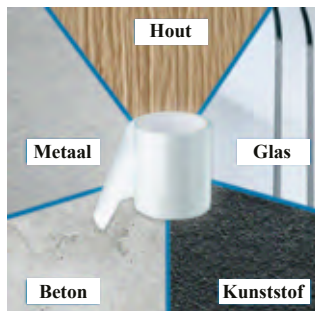

Stopt de water- of lucht lekkage meteen en dicht het jarenlang betrouwbaar af.