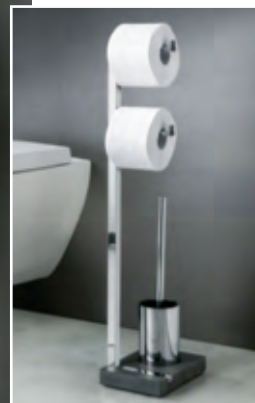

Bekroond design. Doordachte functionaliteit

Deze hoogwaardige badkamer serie van blomus® ontving in 2012 de felbegeerde innovatieprijs van de 'Möbelmesse