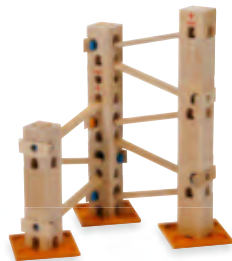

Knikkerbaan Volksliederen