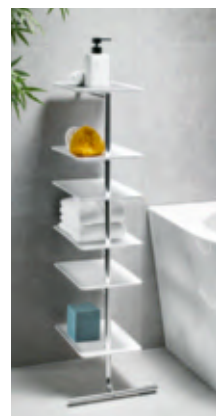

Het veelzijdige leunrek is ook perfect in de badkamer: voor uw handdoeken, potjes, flessen, ...