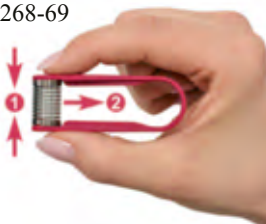

Epilieren in plaats van scheren. Tot wel 4 weken lang een gladde gezichtshuid.

Een epileerpincet in spiraalvorm. Made in Germany.

Dit gepatenteerde beautyinstrument in miniformaat is ideaal om te gebruiken voor tussen de wenkbrauwen, boven de bovenlip, bij de kin, de wangen, oren enz. En het instrument is heel eenvoudig te gebruiken. U hebt maar 1 hand nodig: neem de kleine

spiraal tussen duim en wijsvinger, zet deze op het gewenste deel van de huid, druk de spiraal in elkaar en trek hem in de gewenste richting.

Net als bij epilieren worden in een keer meerdere haartjes met wortel en al verwijderd.

De gezichtshuid blijft met het epileerpincet tot wel 4 weken glad, in plaats van maar enkele dagen zoals bij scheren. Ook zonder spiegel te gebruiken – de bijzondere geometrische vorm van de epileerspiraal voorkomt dat de huid wordt bekneld. Perfect voor in uw hand- of toilettas. Hierdoor heb u uw beautygereedschap altijd bij de hand. Van roestvrij staal en polypropyleen. Afmeting ca. 6 x 2,5 cm (l x b), Ø 1 cm.

- **Epileerpincet**
  nr. 236-268-69
  € 12,95