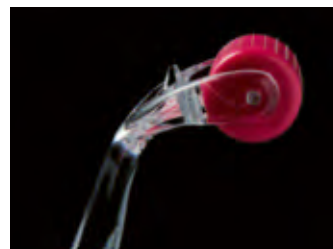

192 ultrafijne, met de hand geplaatste naaldjes van chirurgisch staal met zilvercoating dringen door in de verhoorde bovenste huidlaag en verwijderen de afgestorven cellen.