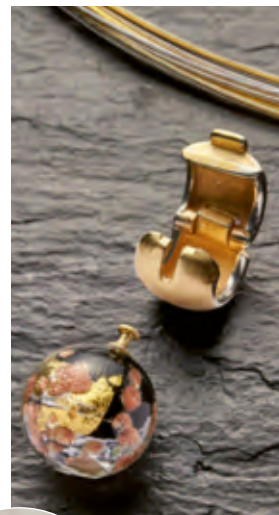

Een schoenlepel als blikvanger.

Comfortabele lengte, stijlvol design. Veel te mooi om in de kast te laten staan.

Op het eerste gezicht is het een 63 cm hoge, moderne sculptuur, maar wanneer u de superdunne steel van de sokkel neemt, is het een praktische schoenlepel. Een ontwerp van de Italiaanse architect en designer Leonardo Rossano – voor de traditionele binnenhuisarchitect R.F. Yamakawa, Japan. **Goede stand. Rugvriendelijke lengte.**

De onderkant van de stabiele aluminium-poot heeft een beschermende rubberlaag. Dankzij de indrukwekkende lengte van de schoenlepel (ca. 58 cm) hoeft u niet diep te bukken.

De koele, metalen glans is een welkom accent bij wit of bij donkere kleuren. Afm. incl. sokkel: 63 cm. Ø 7 cm. Gewicht: 670 g.

- **Design-schoenlepel 'Sculptuur'**
  nr. 217-227-05
  € 59,95

De comfortabele lengte en het diepe hieldeel maakt het aantrekken van schoenen gemakkelijker.

Mooi minimalistisch design, gecombineerd met

Fijn collier met vario-clip van zilver (925) en verwisselbaar

Dit fijne halssieraad bestaat uit tien staaldraden met goud- en zilverglaans. De

draden zorgen voor een telkens wisselend kleurspel en komen samen in een bajonet-

Met behulp van de clipsluiting kunt u het kraaltje van muranoglas snel en eenvoudig verwisselen.

Twee extra te bestellen verwisselbare kraaltjes: 'Strada' (zwart/wit) en 'Printemps' (blauw/groen/wit).

Zo gepiept: stralende glans en Zonder schrobben. Zonder

De geniale elektrische handreinigingsborstel verwijdert zelfs hardnekkig vuil licht, grondig en

Zonder kabels en stopcontact overal klaar voor gebruik.

Dankzij de geïntegreerde lithium-ion-batterij (2.000 mAh) kan hij tot maar liefst 120 minuten aan één stuk worden gebruikt. Oplaadtijd ca. 3 uur (USB-C-kabel meegeleverd, USB-adaptor apart verkrijgbaar).

Waterdicht (IPX7) en gemakkelijk te leiden.

Geschikt voor nat en droog reinigen. Gemaakt van robuust ABS-kunststof. Afmeting: 22,5 x 7,5 x 9,8 cm (l x b x h), gewicht: ca. 360 g. Met laatstatusindicator.

Fabrikant: Mobiset GmbH, Rösrather Str. 333, 51107 Keulen, DE, info@mobiset.de