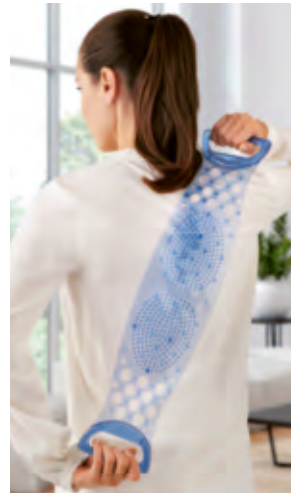

Massage en verzorging van het hele lichaam. Zonder verrekken en verdraaien.

De verbeterde wellnessband is gemaakt van ftalaatvrije premium siliconen met 2 verzorgende zijden. Kan droog en nat gebruikt worden. Nu verkrijgbaar in een nieuw formaat.

Onder de douche, na het bad, ... en gewoon tussendoor over uw kleren: met deze soepele verzorgings- en massageband kunt u uw huid en lichaam van het hoofd tot de voetzolen verwennen. Zonder verrekken en verdraaien kunt u met de 80 cm lange band nu nog eenvoudiger ook uw rug, nek en schouders bereiken die anders moeilijk bereikbaar zijn. En revitaliseer vermoeide voeten zonder diep te hoeven bukken. **2 verschillende soorten noppen zorgen naar wens voor verzorging en wellness.**

De sterkere, ronde noppen wrijven zachtjes maar grondig over huid en spieren, ontspannen en activeren de bloedsomloop. De langere (exfoliërende) borstels zijn de ideale rugkrabbers en verwijderen onzuiverheden en dode huidcellen: voor een gladde, verzorgde huid.

Premium siliconen zonder schadelijke weekmakers (ftalaten): niet giftig, levenslang hygiënisch en vrijwel slijtagevrij.

Sneldrogend, bestand tegen schimmels en bacteriën en zelfs vaatwasmachinebestendig. Ergonomisch gevormde handgrepen.

Afmeting (l x b x h):
80 x 17,3 x 2,2 cm. Gewicht: 500 g.

- **Premium siliconen massage- en verzorgingsband**
  nr. 235-586-05 € 24,95

Ook droog over uw kleding te gebruiken.

De soepele verzorgings- en massageband van premium siliconen is levenslang hygiënisch en vrijwel slijtagevrij.

In een mum van tijd stofvrij: op kasten, onder bedden, tussen meubels.

Het perfecte stofzuigermondstuk voor tot nu toe onbereikbare plekken: ultraplatt, 60 cm lang, met knikscharnier.