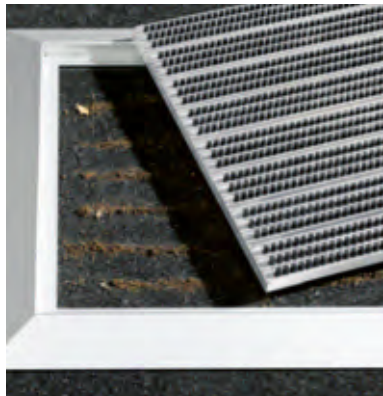

De mooiste voetmatten zijn ook de beste: professionele kwaliteit van onverslijtbaar aluminium en nylon.

Zelfs tegen het grofste vuil onverbidde-
lijk. Een aankoop die tientallen jaren meegaat.

Niet te vergelijken met eenvoudige voetschrappers! Deze elegante aluminium deurmatten met sterke nylonborstels zijn zelfs bestand tegen heel zware belasting. Al bijna 20 jaar lang houden ze het vuil van ontelbare schoenen buiten, overal waar een stijlvolle ontvangst belangrijk is: de ingang van chique hotels, banken en bedrijven, exclusieve winkels, ...

Uw schoenen worden gereinigd door gewoon op de mat te stappen.

In tegenstelling tot zachte rubberen borstels (of zelfs rips en velours) grijpen de uiterst sterke rijen nylon borstelharen – 8 mm hoog en 7 mm in diameter – bij elke stap diep in het zoolprofiel. Zelfs het grofste vuil en vastgelopen aarde worden gemakkelijk losgemaakt.

**Duurzame schoonheid. Weerbestendig. En bijzonder gemakke-
lijk te reinigen.**

Het vuil valt netjes door de tussenruimtes van de aluminium profielen en zet zich niet, zoals bij andere matten het geval is, in de mat vast. Om de mat schoon te maken gewoon het borstelrooster optillen, het vuil wegzuigen en het roestvrije aluminium frame (5,5 cm b) met een vochtige doek schoonmaken. Voor een grondige natte reiniging kunt u de mat en het frame ook zonder probleem met een tuinslang of hogedrukreiniger schoonspuiten.

Om de mat schoon te maken tilt u gewoon het borstelrooster op en zuigt of veegt u het vuil weg.

Met krasvrije rubberen dempers met antislip aan de onderkant.

King Size-mat is 60 x 90 cm en weegt ca. 9,6 kg. Standaardmat: 50 x 70 cm, ca. 6 kg. Telkens 2,2 cm hoog.

Elegante aluminium deurmat

- King Size nr. 545-079-05 € 299,95
- Standaard nr. 545-061-05 € 199,95