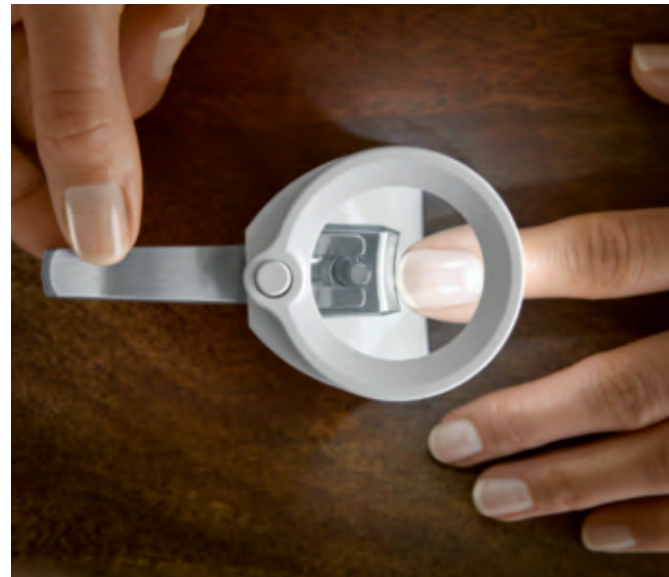

Dankzij de 3,5-voudig vergrotende lens en de ledverlichting kunt u uw nagel altijd optimaal zien – elke keer dat u knipt, gebeurt dit veilig en nauwkeurig.

Mist u een product uit eerdere catalogi?

www.proidee.nl

of:

Tel. 085-5 362 089

op werkdagen van 8.00 tot 20.00 uur