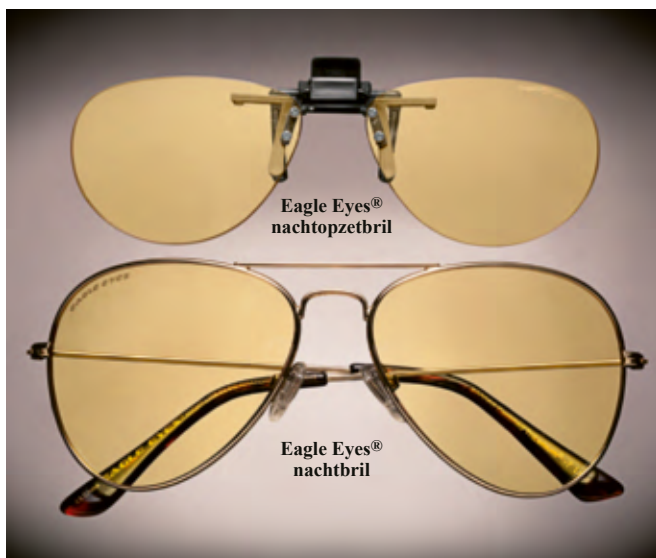

Eindelijk beter zicht wanneer u 's nachts in de auto rijdt.

Speciale bril die beschermt tegen verblinding en die contrasten versterkt. Van Eagle Eyes®, USA.

Of het nu gaat om de koplampen van tegemoetkomende voertuigen, straatlantaarns of lichtreclames: deze bril biedt optimale bescherming tegen verblinding en verbetert uw zicht. In de schemering, 's nachts of bij slechte weersomstandigheden kunt u hiermee alles helder en contrastrijk zien. Uw ogen raken minder snel vermoeid, u rijdt meer ontspannen en het risico op ongelukken wordt kleiner.

De speciale coating beperkt reflecties op de buiten- en binnenkant van de glazen tot een minimum.

Hierdoor dringt ca. 99,5% van het beschikbare licht door uw bril heen. De omgeving ziet er helderder uit, en contrast en scherptediepte zijn duidelijk beter. Daarbij filteren de glazen met micro-deeltjes zowel het schadelijke UV-licht als het blauwe kunstlicht.

De Scratch-Guard™-coating aan de binnen- en buitenkant beschermt langdurig tegen krassen.

Alle hoogwaardige beschermings- en zonnebrillen van de Amerikaanse specialist zijn gebaseerd op onderzoeksresultaten

van NASA-technologie en zijn gecertificeerd door de Space Foundation.

Nachtblil in klassiek pilotenmodel. Filigraan verwerkt, goudkleurig metalen montuur met kunststof uiteinde van de pootjes in schildpad-look. Soft-neuspads. Glasbreedte 60 mm, glashoogte 50 mm. Lengte pootjes 140 mm. Gewicht 18,5 g.

Ook als opzetbril voor uw eigen gewone bril.

Met flexibele kunststof clip. Glasbreedte 60 mm, glashoogte 42 mm. Gewicht 12 g. Met praktische beschermingscase en textielen tasje.

- **Eagle Eyes® nachtblil**
  nr. 220-643-05 € 69,95
- **Eagle Eyes® nacht-opzetbril**
  nr. 220-644-05 € 49,95

Dubbel veilig: het hangslot met alarm (110 dBA).