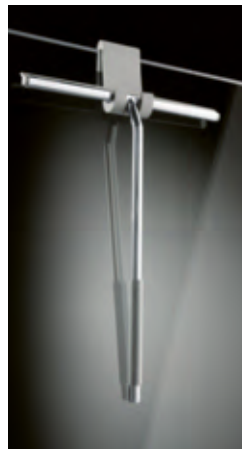

Hoe mooier hoe beter.

Minder bukken en strekken.

Dankzij de extra lange (36 cm) steel bereikt u moeiteloos het plafond en de vloer van uw douche. Bovendien is het slanke, elegante rvs-model veel mooier dan de gebruikelijk kunststof trekkers. En na gebruik kan de trekker eenvoudig worden opgehangen aan de bijgeleverde siliconen houder – altijd binnen handbereik en klaar voor de volgende klus.

Rvs met siliconen wisserblad.

Rubberen greep. Afmeting 35 x 26 x 3,5 cm (h x b x d). Gewicht ca. 150 g.

- **XL-douchetrekker met siliconen haakje**
  nr. 230-943-05 € 34,95

Het flexibele siliconen haakje (meegeleverd) voorkomt krassen op glazen en kunststof wanden.