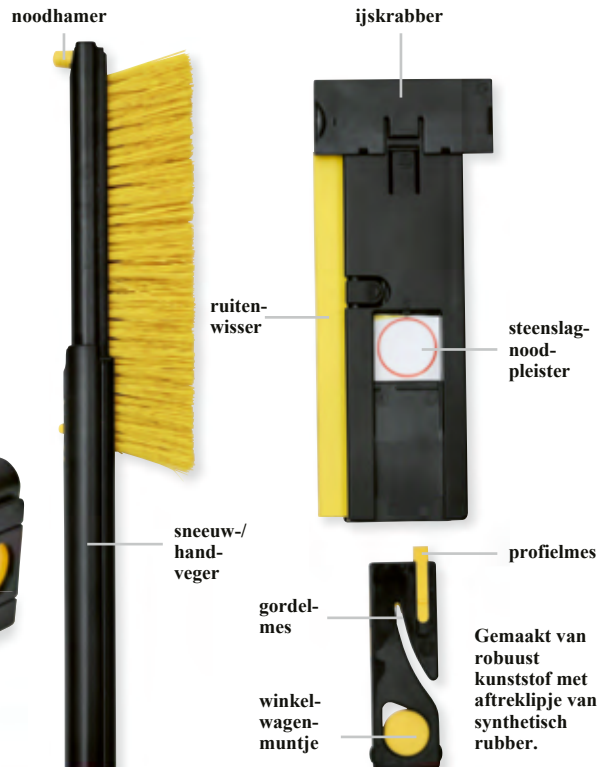

Gemaakt van robuust kunststof met aftreklipje van synthetisch rubber.