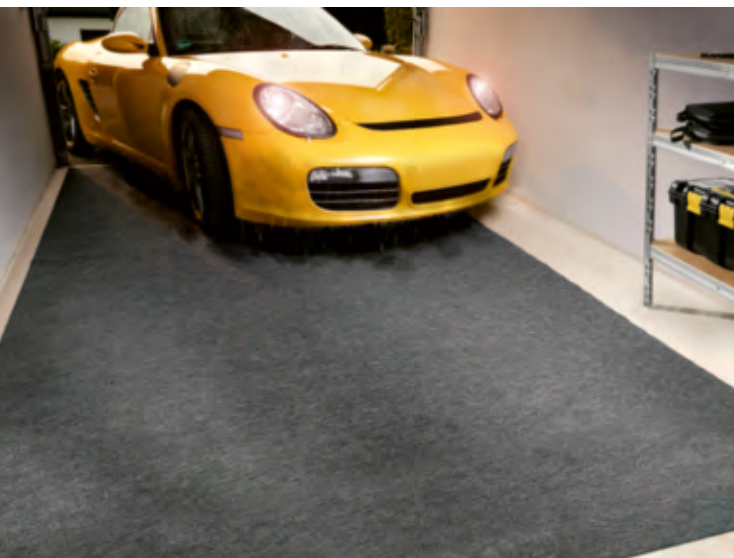

gezicht en bovenlichaam – afstand van 1,20 m.

lichaam met digitale softtouch-bediening personen. Kwaliteit 'made in Germany'.

met uw persoonlijke bruiningsplan (advies daarover wordt meegeleverd) en kunt u de bruiningstijd veilig en optimaal doseren. Afhankelijk van uw huidtype kunt u beginnen met 13-23 minuten en dat opvoeren tot max. 60 minuten. Al na enkele keren zal men kunnen zien dat u mooi bruin bent.

Halogeen in plaats van buizen – groter bruiningsoppervlak, meer gemak.

Andere gezichtsbruiners werken met buizentechniek, waarbij u op een afstand van ca. 15 cm moet zitten om van het gewenste bruiningseffect te profiteren. Dit krachtige solarium daarentegen is voorzien van een metalen halogeenlamp van 400 W en een speciale reflector; de optimale afstand tot het apparaat is 120 cm. Zo kunt u het u gemakkelijk maken in uw stoel, terwijl gezicht en bovenlichaam gelijkmatig bruin worden. Een speciaal filter laat alleen bruinend UVA-licht door op uw huid. U wordt sneller en veiliger bruin dan wanneer u zou gaan zonnebaden.

Smal en praktisch – gemakkelijk op te bergen.

Afmeting 26,5 x 47 x 19 cm (b x h x d). Gewicht ca. 5,4 kg. Bruiningsveld 19 x 21 cm. 195-cm-aansluiting voor 230 V/440 W. Behuizing van ABS-kunststof, met kabelvak en geïntegreerd handvat. Veiligheids-schakelklok van 60 minuten. Incl. 2 beschermingsbrillen. **Gratis bij Pro-Idee: 36 maanden langetermijn-garantie.**

- **Gezichtsbruiner voor het bovenlichaam**
  nr. 237-342-05
  € 359,-

Ontziet de rug bij het opvegen, maakt bukken overbodig – dankzij de telescoopsteel.