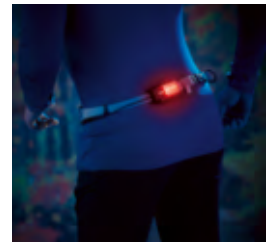

Dankzij het afzonderlijk inschakelbare licht aan de achterzijde bent u ook van achteren goed zichtbaar.

Eindelijk: een slijpmachine voor (bijna) alle messen in huis en tuin.

Van koksmessen tot bijlen en bypass-tuinscharen. Professioneel, eenvoudig, veilig en snel.

Ergonomisch handgereedschap voor rechts- en linkshandigen. Opgeborgen in het handvat: 6 verwisselbare inzetstukken met 6 verschillende vaste slijphoeken. U hoeft niet te oefenen voor deze ingenieuze multislijper. Zonder enige moeite slijpt u keuken- en koksmessen, huishoud- en tuinscharen, bijlen, zakmessen, ... veilig, precies en zonder de messen te beschadigen. En dat voor een zeer goede prijs.

Slijpinzetstukken van ultrahard, duurzaam wolframcarbide.

Gewoon het slijpinzetstuk met de gewenste slijphoek erin klikken en de gereedschapskop meerdere keren met lichte druk over het lemmet trekken. Voor het latere honen (fijnslijpen) gebruikt u het meegeleverde ontbramingsinzetstuk. In enkele seconden snijden uw messen en scharen weer licht en precies.

Gesikt voor Japanse en Europese messen, gladde en gekartelde messen, aambeeld- en bypassscharen.

Multislijper van stevig kunststof met antislipgreep en handbeschermer. Afmeting (l x b x h): 20 x 2,5 x 6,5 cm. Gewicht: 150 g.

- **7-in-1 multislijper**
  nr. 235-370-05 € 24,95