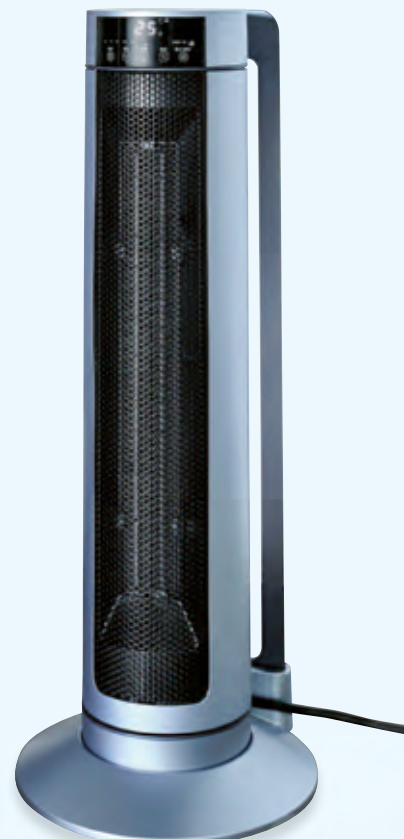

te diamant, onbelast.

mee u de show steelt.

keuze gerhodineerd en dus hypoallergeen of verguld met 18 karaat goud.

Tijdloos-elegant sieraad voor elke gelegenheid.

De ketting wordt redelijk kort gedragen, zodat de moissaniet-solitaire perfect tot zijn recht komt bij uw nek. Een tijdloos en tegelijkertijd zeer elegant pronkstuk, dat u tijdens alle gelegenheden kunt dragen. Het vormt zowel een aanvulling op uw avondgarderobe als op uw casual vrijetijdskleding. Vanwege zijn lichte gewicht is het kledingstuk nauwelijks voelbaar op de huid en leent het zich dus bij uitstek voor de zomer. Een vleugje luxe voor de dag. Inclusief certificaat geleverd. De ketting heeft een afmeting van 45 cm (met tussenoogjes bij 40 en 42,5 cm). Gewicht: ca. 1,3 g. Moissaniet Ø 6,5 mm. Exclusief bij Pro-Idee.

Fabrikant: Sakura Pearl Co Veronika Kucher-Heyd, Peter-und-Paul-Str. 24, 73525 Schwäbisch Gmünd, DE, mail@sakura-pearl.com

- **Zwevend moissaniet, verguld**
  nr. 237-262-05 € 99,95
- **Zwevend moissaniet, gerhodineerd**
  nr. 237-264-05 € 94,95

neratie PTC keramische luchtverwarming: met ingenieuze 120°-oscillatie.

Snel, energiezuinig, veilig en in een modern design.

of 60°. Timer schakelt uit na 2, 4 of 8 uur.

Geurloos en fluisterstil. Ook perfect voor slaap- en kinderkamers, kantoren, campers, caravans, ...

Met led-touchdisplay en afstandsbediening. Solide stalen behuizing. Afmeting (l x b x h): 61 x 18 x 15,5 cm. Gewicht: 4,5 kg. Snoer van 195 cm voor 220 V/2.200 W.

Fabrikant: Mobiset GmbH, Rösrather Str. 333, 51107 Keulen, DE, info@mobiset.de

- **PTC keramische luchtverwarming 120°**
  nr. 235-055-05 € 199,95
- **Lithium-batterij CR 2025 „Industrial Pro“, set van 2**
  nr. 231-754-05 € 3,50