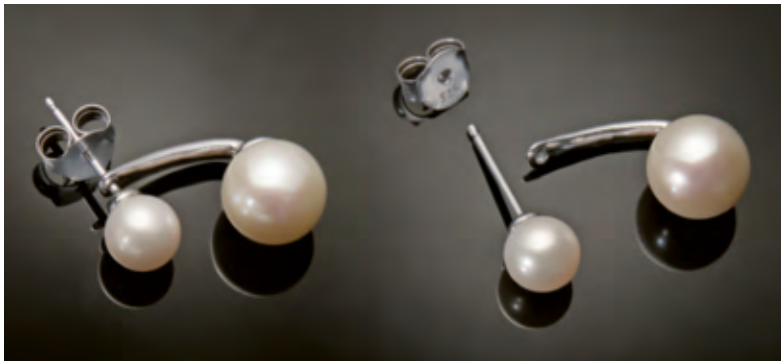

1 paar oor bellen – 2 looks: overdag subtiele oorstekers, 's avonds opvallende oorhangers.

De clou zit hem in de achter het oor te bevestigen tweede parel.

Altijd passende oorbellen bij elke gelegenheid en outfit: bij uw zakelijke kleding draagt u de stijlvolle oorstekers met de glanzende zoetwaterparel. Gaat u 's avonds uit, dan hangt u gewoon de tweede, iets grotere parel in de oorbel.

De 'zwevende parel' is een echte blikvanger waarover gepraat zal worden.

De zilveren resp. gouden steker zit verborgen achter de oorlel en zorgt zo voor een fascinerend zwevend effect. Een zeer moderne interpretatie van de klassieke parelsieraden.

De vattingen van sterlingzilver (925) zijn beschermd tegen aanslag door een gerodineerde/verguldde laag.

De beide, nagenoeg perfect ronde zoetwaterparels hebben 6 en 8 mm Ø. De complete oorsteker is ongeveer 1,8 cm lang en weegt 1 g. Exclusief bij Pro-Idee.

2-in-1 oorbellen met 'zwevende parel' € 84,95

- zilver gerodineerd nr. 214-811-05
- zilver verguld nr. 214-810-05

Veel veiliger (en betrouwbaarder): de kaarsaansteker met elektrische boog in plaats van een vlam.

Zonder aanstekergas of benzine. Zonder de vingers te verbranden. Zonder gevaarlijk hoge vlam.

Geniaal: in plaats van een vlam geeft deze revolutionaire Tesla-Lighter een elektrische boog. Hou de lont erin – en binnen een paar tellen hebt u de kaars aangestoken. Zonder open vuur en veel betrouwbaarder dan de gebruikelijke gasaanstekers.

Werkt in weer en wind en in elke positie. Zelfs op de kop.

Perfect voor hoge en smalle windlichten, lantaarns, tuinfakkels, het aansteken van een haardvuur, wierook, sterretjes etc.

Extreem veilig en schoon in gebruik.

Hoef niet gevaarlijk nagevuld te worden met benzine of gas. Vlamt niet ongecontroleerd op. Eenvoudig de punt van de Tensa-Lighter met de veiligheidsknop uitschuiven en de sensorknop ingedrukt houden.

Ogenblikkelijk vormt zich een mini-lichtboog (ca. 4 mm) tussen de beide keramische elektroden. Deze verdwijnt zodra u de knop loslaat of anders na 10 seconden.

90-100 ontstekingen per opgeladen accu.

Laadtijd via USB (kabel meegeleverd) ca. 1 uur. Een led-lampje geeft aan wanneer de accu vol is. **Elegant design (in plaats van lelijk plastic).**

Behuizing van mat aluminium, punt van zinklegering. Afmeting 20 x 1,5 x 2,5 cm (l x b x h), gewicht 60 g.

- **Kaarsaansteker 'Blitz'**
  nr. 229-242-05 € 19,95
- **USB-stekkervoeding (1x USB-C, 1 USB-A)**
  nr. 236-433-05 € 9,95