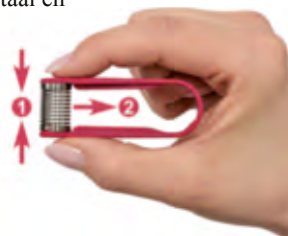

Vragen en advies

Tel. 085 - 5 362 089

(op werkdagen van 8.00 tot 20.00 uur)