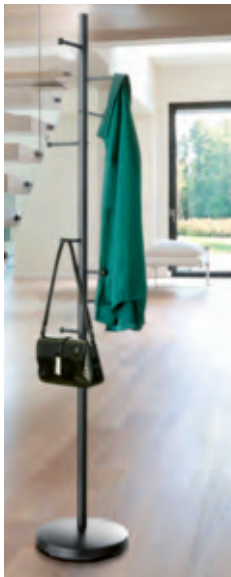

Chique, echte edelstenen: net zo prachtig als ruwe diamanten, maar een stuk voordeliger in prijs.

De Salt & Pepper-halsketting,
die gemaakt is van echte bergkristallen,
is delicaat en te combineren
met vele looks.

Ruwe diamanten met veel insluitsels worden 'Salt & Pepper' (zout en peper) genoemd vanwege hun bijzondere uiterlijk. Van deze delicate, beige-gekleurde fonkelende stenen worden de geliefde ruwe diamanten-kettingen gemaakt. Halskettingen worden verkocht tegen prijzen tot wel 3.500 euro. Deze bergkristallen zijn vergelijkbaar qua uiterlijk, grootte en textuur met dat soort ruwe diamanten. **De natuurlijke reflectie van de kristallen wordt in een complex proces geïntensiveerd.**

Natuurlijke insluitsels en een speciale stoombehandeling met plasma-polymeer geven de reflecterende bergkristalfacettes de kenmerkende glans van ruwe diamanten. De techniek is afkomstig uit de wereld van de brillen en wordt daar gebruikt voor het spiegelen van hoogwaardige brillenglazen. Uw hals zal fascinerend schitteren bij elke beweging.

Een verfijnd, elegant sieraad dat perfect in uw garderobe past.

Of het nu gaat om een zijden blouse of een coltrui, een zakelijk pak of little black dress: de halsketting past bij alles wat uw garderobe te bieden heeft.

Duurzaam gemonteerd op flexibel staaldraad. Slotje van verguld 925 sterling zilver.

De ketting valt soepel en lichtjes om uw hals, en is bijzonder slijtvast door de fijne staaldraad. Afmeting (lengte): 42 cm. Weegt ongeveer 9 gram. Sluit met een karabijnhaakje met een verlengstuk van 3 cm, 925 sterling zilver, verguld.

- **Halsketting Salt & Pepper**
  nr. 231-988-05 € 149,95