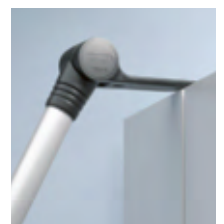

De ultraplatt zuigmond van 12 (!) mm werkt met 8 zuiggaten en bestrijkt in één keer een zuigoppervlak van 22 x 4 cm.