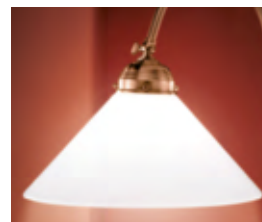

De warm glanzende antiekfinish past ideaal in elke soort klassieke inrichting.