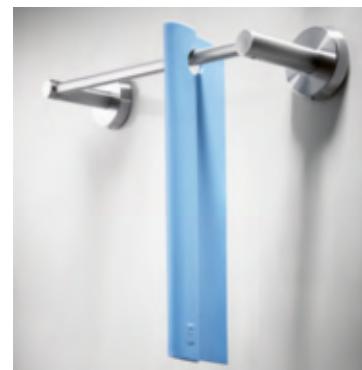

Hoe mooier hoe beter.

Minder bukken en strekken.

Dankzij de extra lange (36 cm) steel bereikt u moeiteloos het plafond en de vloer van uw douche. Bovendien is het slanke, elegante rvs-model veel mooier dan de gebruikelijk kunststof trekkers. En na gebruik kan de trekker eenvoudig worden opgehangen aan de bijgeleverde siliconen houder – altijd binnen handbereik en klaar voor de volgende klus.

Rvs met siliconen wisserblad.

Rubberen greep. Afmeting 35 x 26 x 3,5 cm (h x b x d). Gewicht ca. 150 g.

- **XL-douchetrekker met siliconen haakje**
  nr. 230-943-05 € 34,95

De geniale douchewisser, helemaal van siliconen.

Ontzettend zacht in de hand, flexibel en zonder harde randen.

Nagenoeg onverwoestbaar: massief uit één stuk van siliconen gemaakt. De steel kan niet loslaten en de houder van kunststof kan niet breken. En: er zijn geen scherpe metalen randen, die krassen achter kunnen laten. Als hij een keer valt, richt hij geen schade aan in uw bad.

Opvallend basic Japans design: neemt minder plaats in dan het gebruikelijke T-model.

Aan het praktische oogje hangt de platte wisser zo voor het grijpen. Van 100% siliconen. Afmeting 26 x 6 x 2,1 cm (b x h x d). Weegt 185 g. Kleur: aqua.

- **Douchewisser van siliconen**
  nr. 227-957-05
  € 34,95

Een betere bescherming tegen uitglijden in douche of bad: tevens goedgekeurd voor openbare badgelegenheden.

Zelfklevend. Vrijwel onzichtbaar – passend in elke soort badkuip. Set van 10 slechts 25,95 €.

Voortaan kunt u er op eenvoudige wijze voor zorgen dat u veilig staat in douchebak of badkuip. De slimme, zelfklevende Satho® antislipstrips zijn in een handomdraai aangebracht. Een ingewerkte mineraalkern zorgt ervoor dat ook ingezepte voeten stevig houvast vinden.