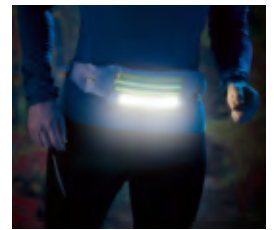

Voor optimaal zicht van voren zorgt de COB-lichtstrip met brede stralingshoek.