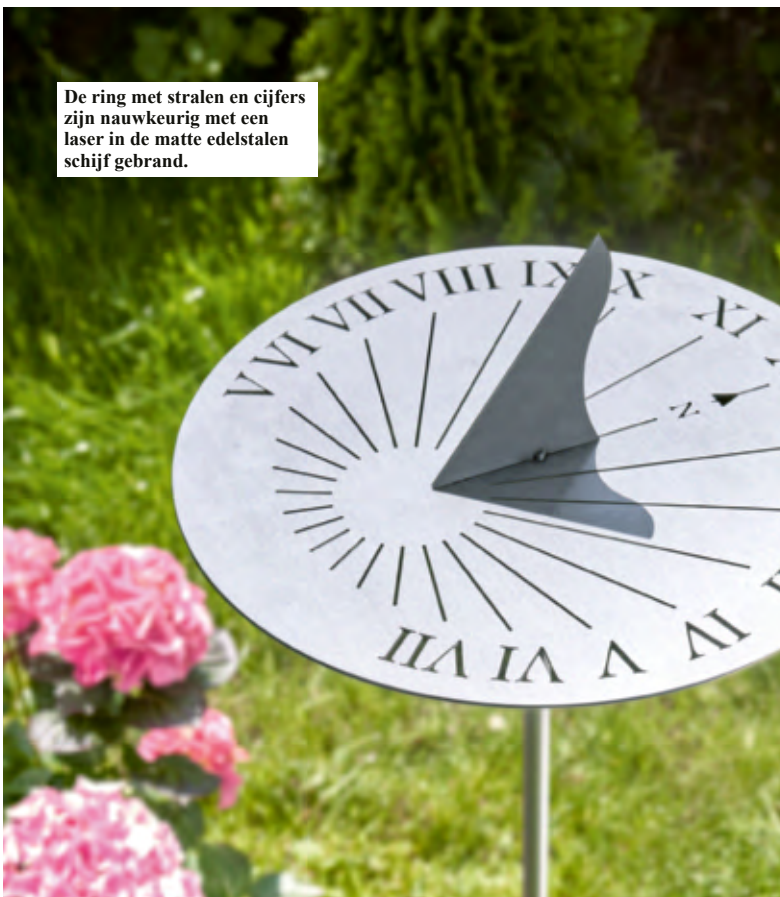

De ring met stralen en cijfers zijn nauwkeurig met een laser in de matte edelstalen schijf gebrand.

Duizenden jaren oud astronoom in modern

De klassieke op eigentijdse wijze geïnterpreteerd

Sinds de prehistorie gebruiken mensen de zon en de maan om de tijd te bepalen. Zelfs vandaag de dag, in het digitale tijdperk, is het fascinerend om dit alleen met behulp van zonlicht te kunnen doen, zonder enige energiebron of andere hulpmiddelen.