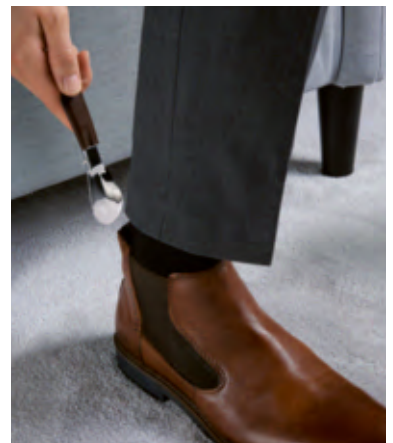

Koninklijk reizen: de opvouwbare schoen Van Ettinger uit Londen –

Ettinger is een van de beste adressen voor luxe leren accessoires en

Wanneer leden van de Britse koninklijke familie de wereld rondreizen, hebben ze deze schoenlepel vaak in hun bagage – als praktisch en ruimtebesparend hulpmiddel dat in een mum van tijd beschikbaar is wanneer het nodig is om snel en gemakkelijk van schoenen te wisselen.

Alleen het fijnste hoofdstelleer is goed genoeg voor het etui en het omhulsel van het handvat.

Speciaal voor dit chique hoofdstelleer koopt Ettinger alleen de beste huiden van leerlooierijen in de EU. Traditiegetrouw worden deze puur met de hand verwerkt: door het bedrijf James Homer Ltd, dat in 1890 in Walsall werd opgericht en sinds 1999 onderdeel is van Ettinger.

Opvallend donkerbruin, volledig gekleurd. Gladde buitenkant met fijne poriën, suède aan de binnenkant.

De warme bruine tint heeft een onmiskenbaar diepe helderheid en maakt krassen soms minder opvallend. Het leer is aan de buitenkant