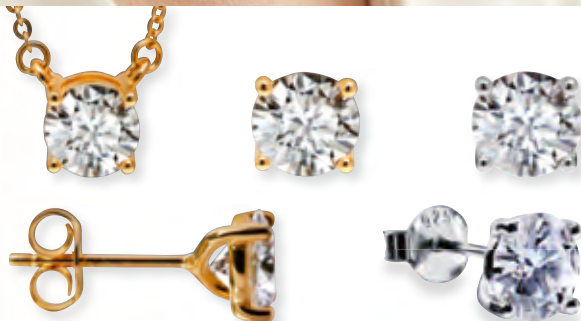

De moissanieten oorstekers van 925 zilver zijn tegen aanslag beschermd gerodineerd of verguld.

Elegantie voor de hand: ring met vurig fonkelende Moissaniet van één karaat.

De nadrukkelijk eenvoudige vorm van de ring en de gelobde zetting accentueren op expressieve wijze de kostbare steen van één karaat en geven zijn schittering perfect de ruimte om zich te ontplooiën. De synthetische Moissaniet weegt 1 kt en heeft een diameter van 6,5 mm. De ring en de zetting zijn gemaakt van zilver (925), gerodineerd of verguld als bescherming tegen aanslag. Incl. etui en certificaat. Fabrikant: Sakura Pearl Co Veronika Kucher-Heyd, Peter-und-Paul-Str. 24, 73525 Schwäbisch Gmünd, DE, mail@sakura-pearl.com

- **Ring met Moissaniet, zilver, gerodineerd € 79,95**

maat	nr.
17	234-566-20
18	234-567-20
19	234-568-20

- **Ring met Moissaniet, zilver, verguld € 84,95**

maat	nr.
17	234-563-20
18	234-564-20
19	234-565-20