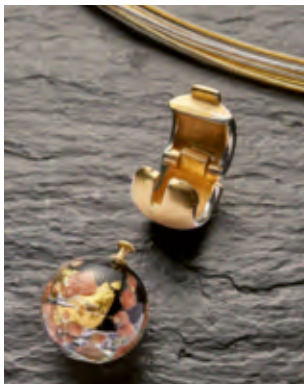

Een schoenlepel als blikvanger.

Comfortabele lengte, stijlvol design. Veel te mooi om in de kast te laten staan.

Op het eerste gezicht is het een 63 cm hoge, moderne sculptuur, maar wanneer u de superdunne steel van de sokkel neemt, is het een praktische schoenlepel. Een ontwerp van de Italiaanse architect en designer Leonardo Rossano – voor de traditionele binnenhuisarchitect R.F. Yamakawa, Japan.

Goede stand. Rugvriendelijke lengte.

De onderkant van de stabiele aluminiumpoot heeft een beschermende rubberlaag. Dankzij de indrukwekkende lengte van de schoenlepel (ca. 58 cm) hoeft u niet diep te bukken.

De koele, metalen glans is een welkom accent bij wit of bij donkere kleuren. Afm. incl. sokkel: 63 cm. Ø 7 cm. Gewicht: 670 g. Fabrikant: Pro-Idee GmbH & Co. KG, Gut-Dämme-Str. 4, 52070 Aachen, DE, service@proidee.de

- **Design-schoenlepel 'Sculptuur'** nr. 217-227-20 € 59,95

De comfortabele lengte en het diepe hieldeel maakt het aantrekken van schoenen gemakkelijker.

Met behulp van de clipsluiting kunt u het kraaltje van muranoglas snel en eenvoudig verwisselen.