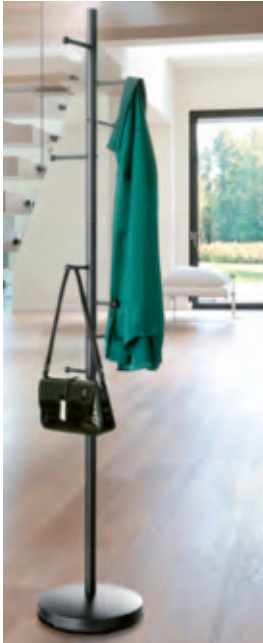

Elegante kapstok tegen een zeer redelijke prijs.

8 haken houden plaatsbesparend mantels, jacks en nog veel meer vast.
Van stabiel rvs.

Slank en decent staat deze kapstok steeds tot uw dienst om met één greep uw jacks/mantels weg te hangen. Rondom met elk 4 ca. 7 en 10,5 cm lange, draagkrachtige rvs haken in verschillende groottes uitgerust neemt hij tot wel 10 mantels en jacks alsmede uw paraplu's op. Glanzende boluiteinden stoppen het afglijden van uw kleding en voorkomen lelijke bulten. **Past gemakkelijk in het kleinste hoekje.**

Ideaal ook als extra kapstok wanneer veel gasten komen. Praktisch voor kinderen: ook de kleintjes kunnen hun jacks zelf aan de onderste haken

ophangen. Met een paar handgrepen te monteren. Stabiele constructie van staal, met grote bodemplaat met 31 cm Ø. Afmeting 172 cm hoogte. Gewicht ca. 9 kg. Verkrijgbaar in gesatineerd staal in zilver of gepoedercoat staal in wit of zwart. Kwaliteitsproduct van Reishentel. Fabrikant: Reishentel Accessoires GmbH & Co. KG, Zeppelinstr. 4, 82205 Gilching, DE, service@reishentel.com

Kapstok € 99,95

- zilver nr. 542-845-20
- wit nr. 237-389-20
- zwart nr. 237-387-20

Als sjaal omhult de deken u op een heel fijne en behaaglijke manier.