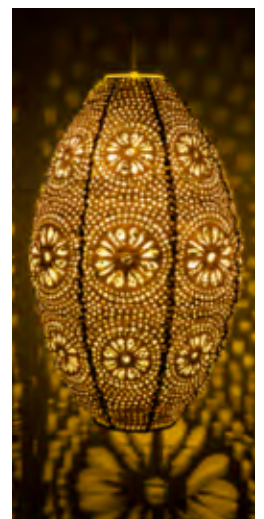

Wanneer het licht door het filigrane patroon valt, ontstaan er prachtige lichtspelingen in de omgeving.